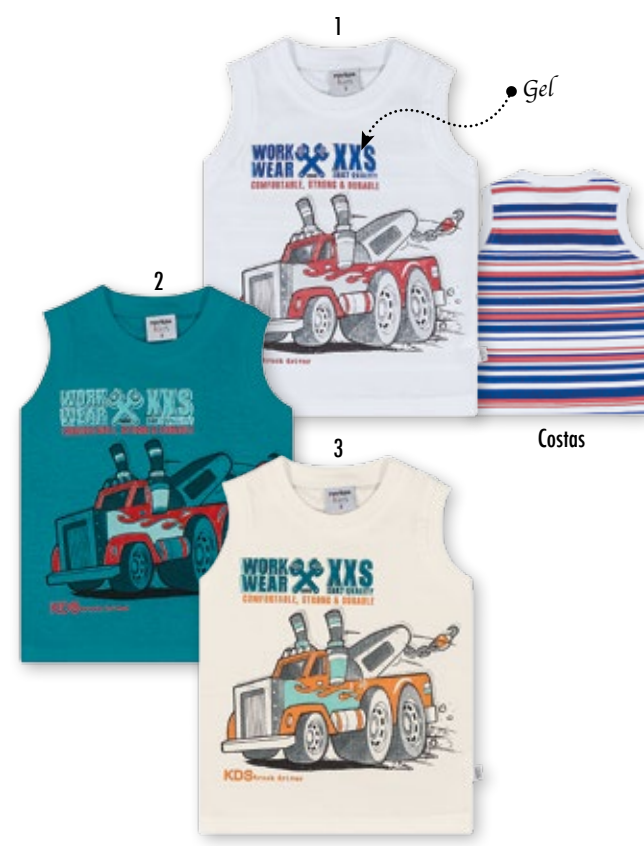

300186
Regata Machão Meia Malha
Tam: 1 2 3 - 4 6 8

1- 000 Branco
2- 988 Oceano
3- 022 Crú