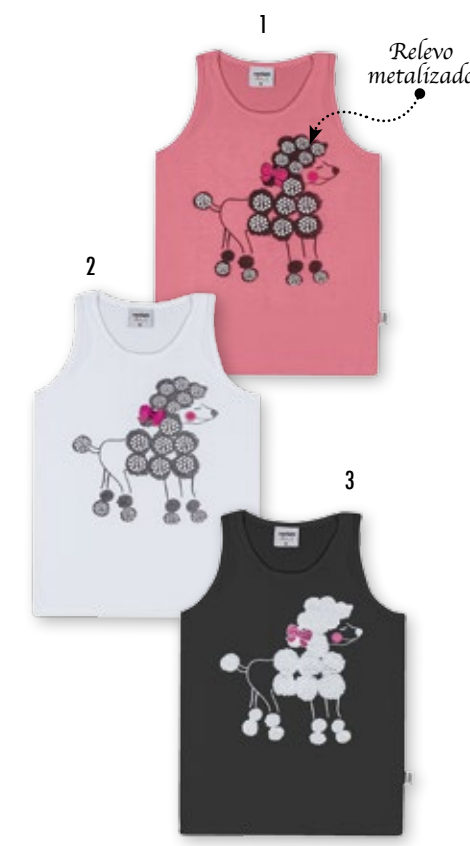

318113
Conjunto Blusa Viscorcion e Short Popeline
Tam: 1 2 3 - 4 6 8

1- 000 Branco / 558 Pink
2- 281 Rosinha Baby / 445 Energia
3- 022 Crú / 600 Marinho

310278
Blusa Cotton Leve
Tam: 1 2 3 - 4 6 8

1- 1177 Tulipa
2- 000 Branco
3- 254 Turquesa Baby

310279
Regata Nadador Andorra Flamê
Tam: 1 2 3 - 4 6 8

1- 000 Branco
2- 1177 Tulipa
3- 022 Crú

318117
Camisa Popeline
Tam: 1 2 3 - 4 6 8

1- 558 Pink
2- 445 Energia
3- 600 Marinho

310281
Conjunto Regata Mullet Voare com Capri Cotton Pesado
Tam: 4 6 8 - 10 12 14
1- 600 Marinho / 600 Marinho
2- 558 Pink / 558 Pink
3- 842 Roxo Dália / 842 Roxo Dália

310280
Vestido Meia Malha Voare
Tam: 4 6 8 - 10 12 14
1- 600 Marinho
2- 558 Pink
3- 842 Roxo Dália

310282
Regata Nadador Mullet Cotton Leve
Tam: 4 6 8 - 10 12 14
1- 1177 Tulipa
2- 600 Marinho
3- 1326 Tahiti